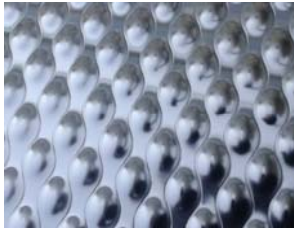

Tfno: +34 944 720 303 Fax: +34 944 720 202
mallaspsv@mallaspsv.com

CHAPA ESTAMPADA

Consiste en una chapa con diferentes relieves obtenidos mediante golpes de prensa.
Materiales: Hierro - Acero galvanizado - Aluminio – Acero inoxidable.
Medida comercial: 2000*1000 mm. Otras medidas bajo pedido.

CHAPA ESTAMPADO ESPECIAL

Redondo

Juanola

CHAPA ESTAMPADO DECORATIVO INOXIDABLE

Tablero ajedrez

6WL

9EH