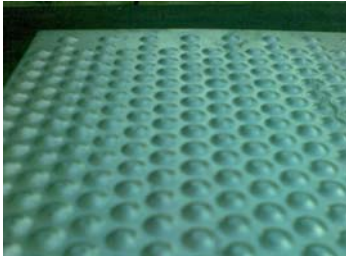

Tfno: +34 944 720 303 Fax: +34 944 720 202
mallaspsv@mallaspsv.com

CHAPA ESTAMPADA

Consiste en una chapa con diferentes relieves obtenidos mediante golpes de prensa.
Materiales: Hierro - Acero galvanizado - Aluminio – Acero inoxidable.
Medida comercial: 2000*1000 mm. Otras medidas bajo pedido.

CHAPA ESTAMPADO ESPECIAL

Redondo

Juanola

CHAPA ESTAMPADO DECORATIVO INOXIDABLE

Tablero ajedrez

6WL

9EH