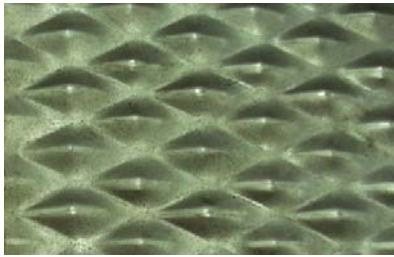

Tfno: +34 944 720 303 Fax: +34 944 720 202
mallaspsv@mallaspsv.com

CHAPA ESTAMPADA

Consiste en una chapa con diferentes relieves obtenidos mediante golpes de prensa.
Materiales: Hierro - Acero galvanizado - Aluminio – Acero inoxidable.
Medida comercial: 2000*1000 mm. Otras medidas bajo pedido.

CHAPA ESTAMPADO ESPECIAL

Redondo

Juanola

CHAPA ESTAMPADO DECORATIVO INOXIDABLE

Tablero ajedrez

6WL

9EH