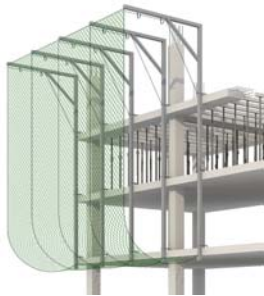

REDES DE SEGURIDAD

Para la protección necesaria en las obras de construcción. Construidas conforme a la Norma Europea EN-1263-1

Red de Seguridad s/nudos PPM Alta tenacidad Anti UV